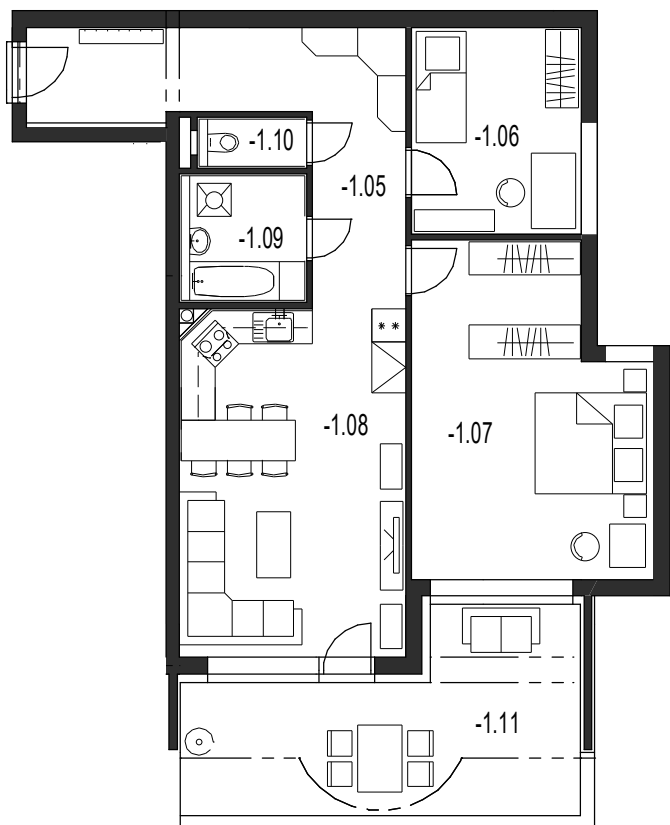

MIRA

BYTOVÝ DOM

Byt č.1 / 3-izbový

-1. poschodie

Trojizbový byt na prvom podzemnom podlaží s terasou. Celková plocha bytu je 108,40 m².

Miestnosť	Plocha m ²
-1.05 Chodba	16,80
-1.06 Izba	11,23
-1.07 Spálňa	23,49
-1.08 Kuchynský kút + obývacia izba	25,17
-1.09 Kúpeľňa	5,22
-1.10 WC	1,76
-1.11 Terasa	20,93
Podlahová plocha bytu (bez terasy)	87,47
Podlahová plocha bytu (s terasou)	108,40

Číslo pivnice 3.05.01

Plocha pivnice 2,37 m²

I.K.M. REALITY-STAVING Banská Bystrica, a.s.

Klárky Jarunkovej 2 / Banská Bystrica / 048 413 44 51

E-mail:

ikm-bb@ikm.sk
sekretariat@ikm.sk

Mobil

+421 917 42 27 10
+421 905 66 88 54