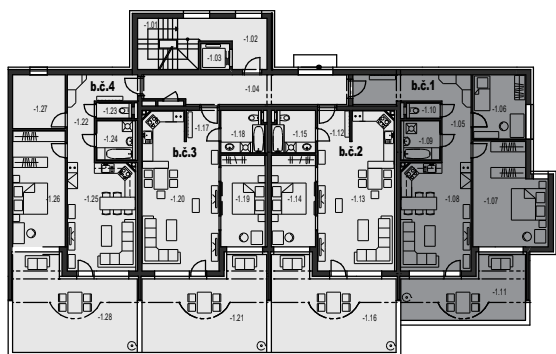

MIRA

BYTOVÝ DOM

Byt č.1 / 3-izbový

-1. poschodie

Trojizbový byt na prvom podzemnom podlaží s terasou. Celková plocha bytu je 108,40 m².

Miestnosť	Plocha m ²
-1.05 Chodba	16,80
-1.06 Izba	11,23
-1.07 Spálňa	23,49
-1.08 Kuchynský kút + obývacia izba	25,17
-1.09 Kúpeľňa	5,22
-1.10 WC	1,76
-1.11 Terasa	20,93
Podlahová plocha bytu (bez terasy)	87,47
Podlahová plocha bytu (s terasou)	108,40

Číslo pivnice 3.05.01

Plocha pivnice 2,37 m²

I.K.M. REALITY-STAVING Banská Bystrica, a.s.

Klárky Jarunkovej 2 / Banská Bystrica / 048 413 44 51

E-mail:

ikm-bb@ikm.sk
sekretariat@ikm.sk

Mobil

+421 917 42 27 10
+421 905 66 88 54